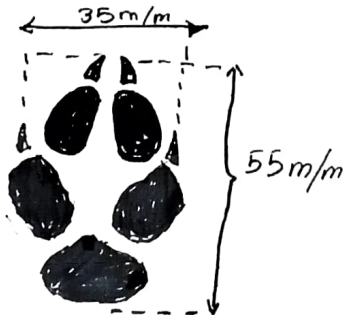

↳ EL ZORRO

↳ *Vulpes vulpes*.

~~Ulpes vulpes~~

NO ERA FÁCIL DIFERENCIAR LOS APTILLOS DE LOS SAFOS PASTEROS, SOBRESTODO CUANDO UNO SE INICIA EN EL SEGUIMIENTO DE FAUNA, REQUIERE DE SILENCIO Y PEQUEÑOS PASOS PARA NO PELIGRAR LA INTEGRIDAD DE UNO MISMO EN LA NOCHE RURAL.

DURANTE UNO DE ESOS PASOS EL SILENCIO RELATIVO DE LA

NOCHE SE CORTO DE FORMA RÁPIDA EN FORMA DE GRITO.

¿QUIÉN GRITÓ? NO ERA UNA RAPAZ, TAMPOCO UNA PERSONA, ALUMBRE A LA DIRECCIÓN DE AQUEL POTENTE SONIDO.

↳ EN EPOCA DE CRIA LAS HEMBRA EMITEN UN POTENTE GRITO PARA AVISAR DE UN PREDADOR.

¿DONDE ENCONTRARLOS?

- ZONAS RURALES EN GENERAL.

- ZONAS CON ALTA DENSIDAD DE CONEJOS U OTROS ROEDORES.

↳ RASTROS:

↳ EXCREMENTOS:

↳ HUELLA:

↳ MARKAS TERRITORIALES:

↳ DESPENSAS:

↳ OTROS RASTROS: ZANJAS.