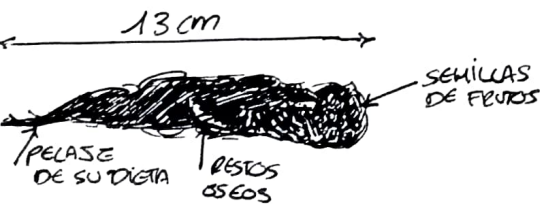

DURANTE UNO DE ESOS PASOS EL SILENCIO RELATIVO DE LA

NOCHE SE CORTO DE FORMA RÁPIDA EN FORMA DE GRITO.

¿QUIÉN GRITÓ? NO ERA UNA RAPAZ, TAMPOCO UNA PERSONA, ALUMBRE A LA DIRECCIÓN DE AQUEL POTENTE SONIDO.

↳ EN EPOCA DE CRIA LAS HEMBRA EMITEN UN POTENTE GRITO PARA AVISAR DE UN PREDADOR.

¿DONDE ENCONTRARLOS?

- ZONAS RURALES EN GENERAL.

- ZONAS CON ALTA DENSIDAD DE CONEJOS U OTROS ROEDORES.

↳ RASTROS:

↳ EXCREMENTOS: